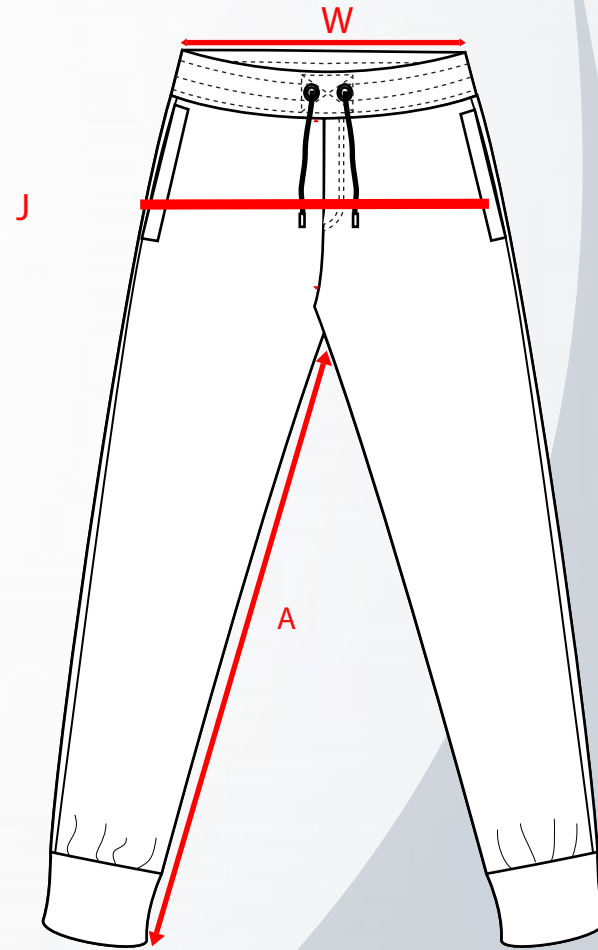

— STYLE 2007 —
KIDS PREMIUM JOGGING PANT

POINT	MEASUREMENT POINT	SIZE					
		S	M	L	XL	2XL	3XL
A	TOTAL LENGTH INSEAM(CM)	46	50,5	55	59,5	64	68,5
W	WAIST (CM)	28	29,5	31	32,5	34	35,5
J	HIP (CM)	35	38	41	44	47	50

Maßtoleranz bei ½ Oberweite +/- 1,5 cm und bei Länge +/- 2,0 cm - Dimensional tolerance for ½ chest +/- 1.5 cm and length +/- 2.0 cm

GREY MELANGE

BLACK

NAVY

DARK GREY