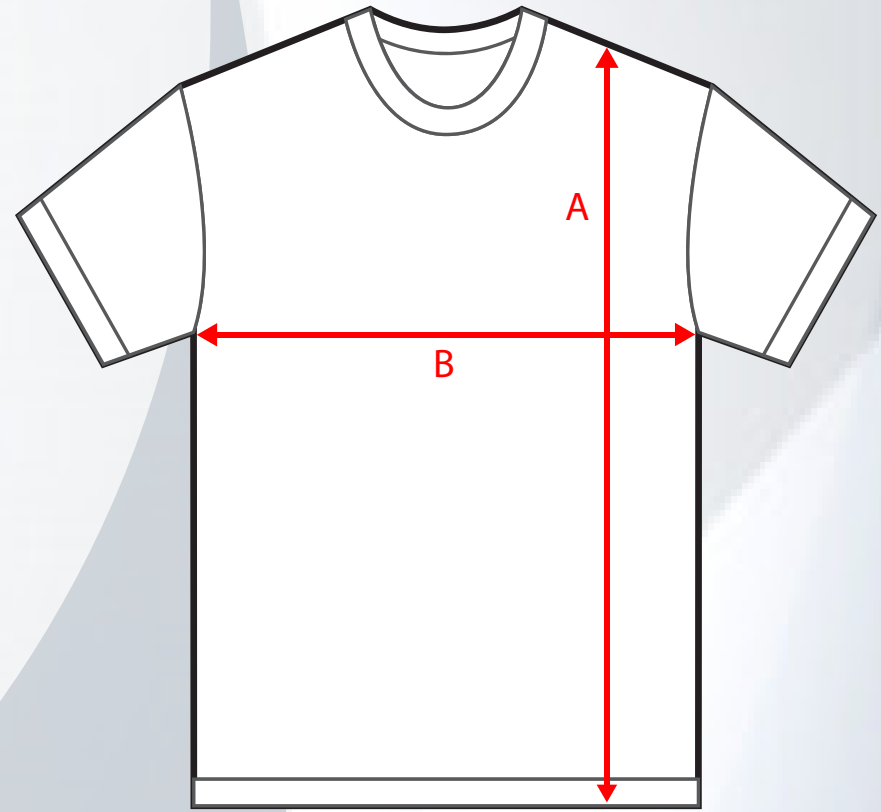

WOMEN STYLE 201  
LUXURY ROUND NECK TEES

POINT	MEASUREMENT POINT
A	TOTAL LENGTH FRM HPS (CM)
B	HALF CHEST (CM)

SIZE									
XS	S	M	L	XL	2XL	3XL	4XL	5XL	6XL
62.5	64	65.5	67	68.5	70	71.5	73	74.5	76
43	45	47	49	51	54	57	60	63	67

Maßtoleranz bei ½ Oberweite +/- 1,5 cm und bei Länge +/- 2,0 cm - Dimensional tolerance for ½ chest +/- 1.5 cm and length +/- 2.0 cm

WHITE

ROYAL BLUE

RED

DARK GREY

BLACK

GREY MELANGE

BORDEAUX