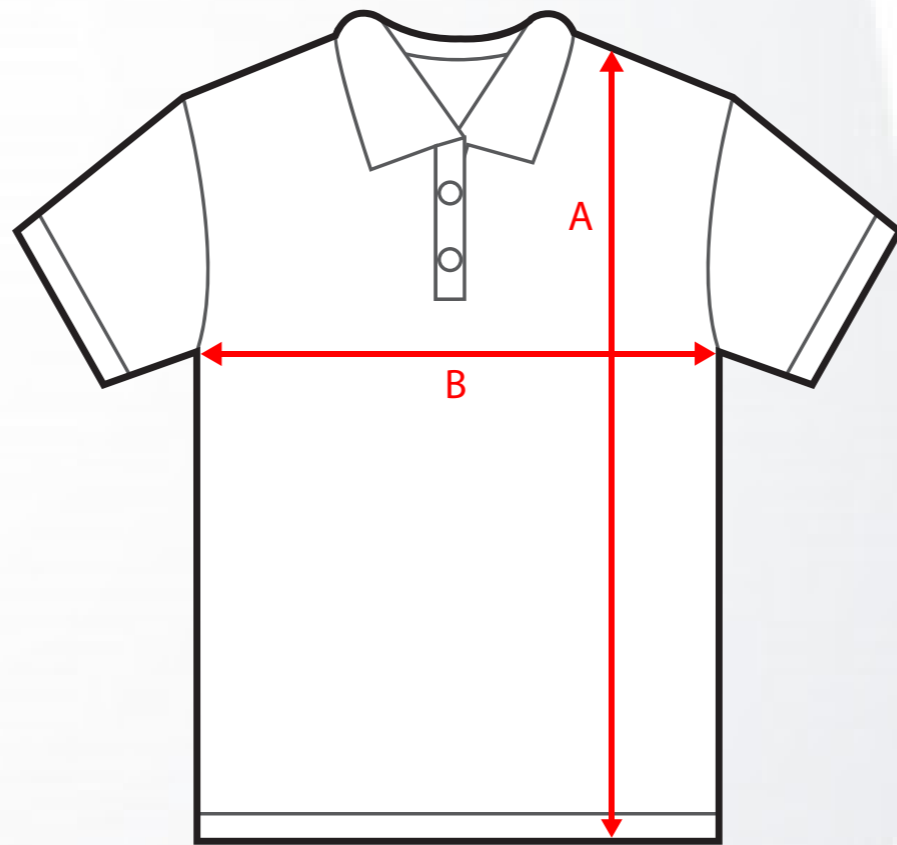

MENS STYLE 301 HEAVY POLOS

POINT	MEASUREMENT POINT	SIZE								
		S	M	L	XL	2XL	3XL	4XL	5XL	6XL
A	TOTAL LENGTH FRM HPS (CM)	70	72	74	76	78	80	82	84	86
B	HALF CHEST (CM)	50	52	54	57	60	63	66	69	73

Maßtoleranz bei ½ Oberweite +/- 1,5 cm und bei Länge +/- 2,0 cm - Dimensional tolerance for ½ chest +/- 1.5 cm and length +/- 2.0 cm