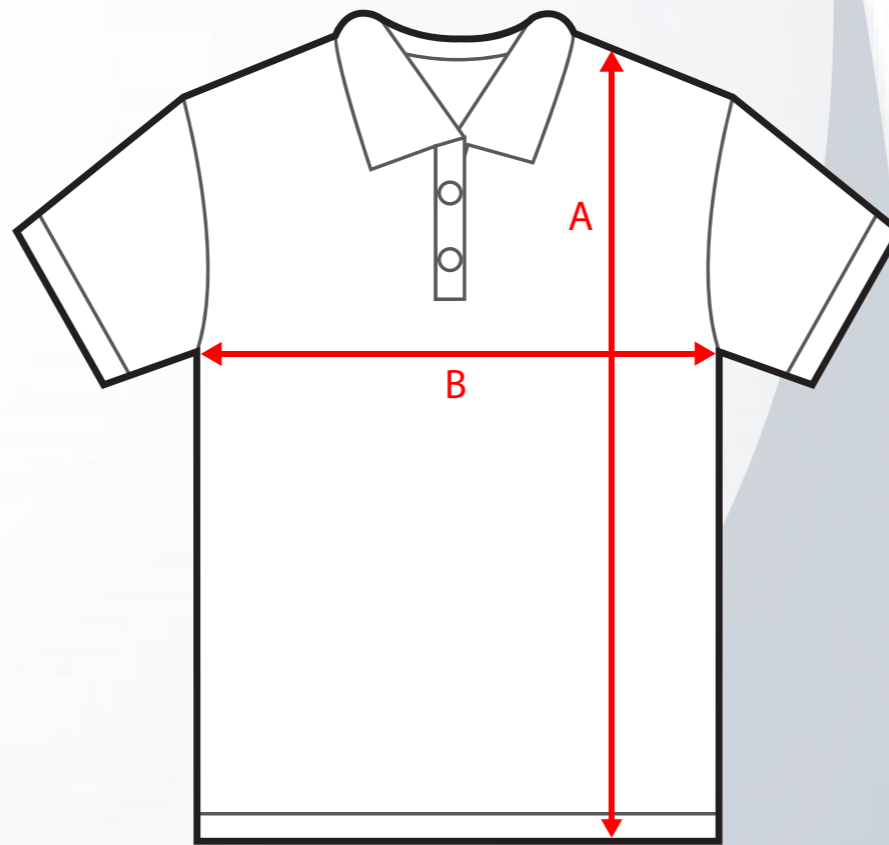

MENS STYLE 302
HEAVY STRETCH POLO

POINT	MEASUREMENT POINT	SIZE								
		S	M	L	XL	2XL	3XL	4XL	5XL	6XL
A	TOTAL LENGTH FRM HPS (CM)	70	72	74	76	78	80	82	84	86
B	HALF CHEST (CM)	49	51	53	56	59	62	65	68	72

Maßtoleranz bei ½ Oberweite +/- 1,5 cm und bei Länge +/- 2,0 cm - Dimensional tolerance for ½ chest +/- 1.5 cm and length +/- 2.0 cm