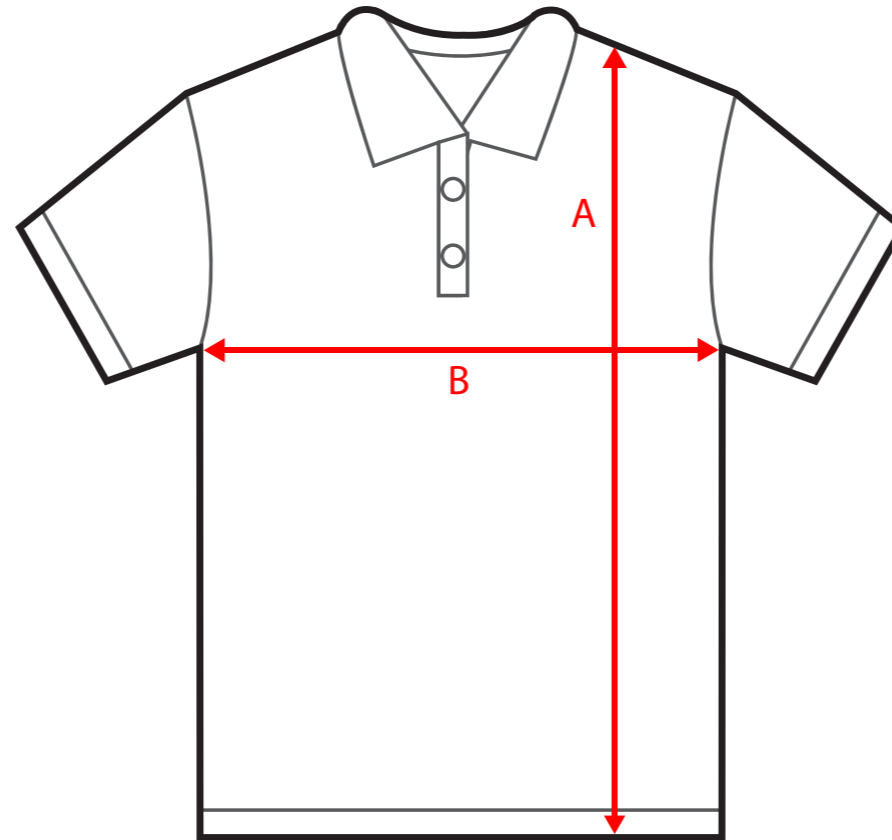

MENS STYLE 303

HEAVY PERFORMANCE POLO

POINT	MEASUREMENT POINT	SIZE								
		S	M	L	XL	2XL	3XL	4XL	5XL	6XL
A	TOTAL LENGTH FRM HPS (CM)	70	72	74	76	78	80	82	84	86
B	HALF CHEST (CM)	50	52	54	57	60	63	66	69	73

Maßtoleranz bei ½ Oberweite +/- 1,5 cm und bei Länge +/- 2,0 cm - Dimensional tolerance for ½ chest +/- 1.5 cm and length +/- 2.0 cm