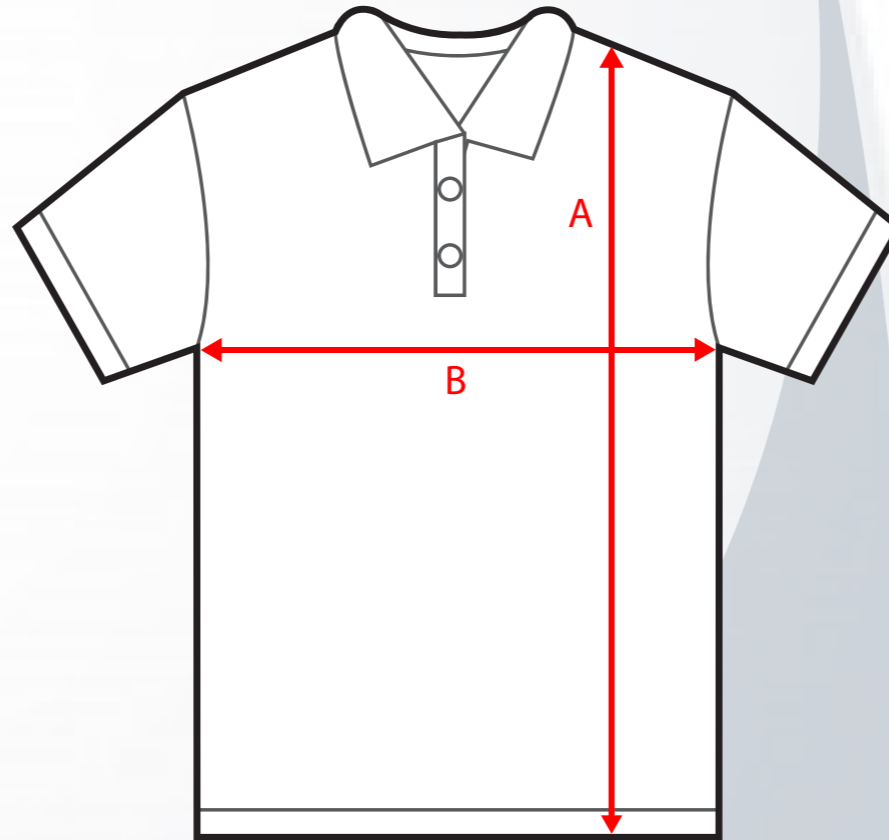

WOMEN STYLE 401

WOMENS HEAVY POLO

POINT	MEASUREMENT POINT	SIZE									
		XS	S	M	L	XL	2XL	3XL	4XL	5XL	6XL
A	TOTAL LENGTH FRM HPS (CM)	63	64	65	66	67	68	69	70	71	72
B	HALF CHEST (CM)	43	45	47	49	51	54	57	60	63	67

Maßtoleranz bei ½ Oberweite +/- 1,5 cm und bei Länge +/- 2,0 cm - Dimensional tolerance for ½ chest +/- 1.5 cm and length +/- 2.0 cm

WHITE

ROYAL BLUE

RED

BLACK

DARK GREY

BORDEAUX

NAVY