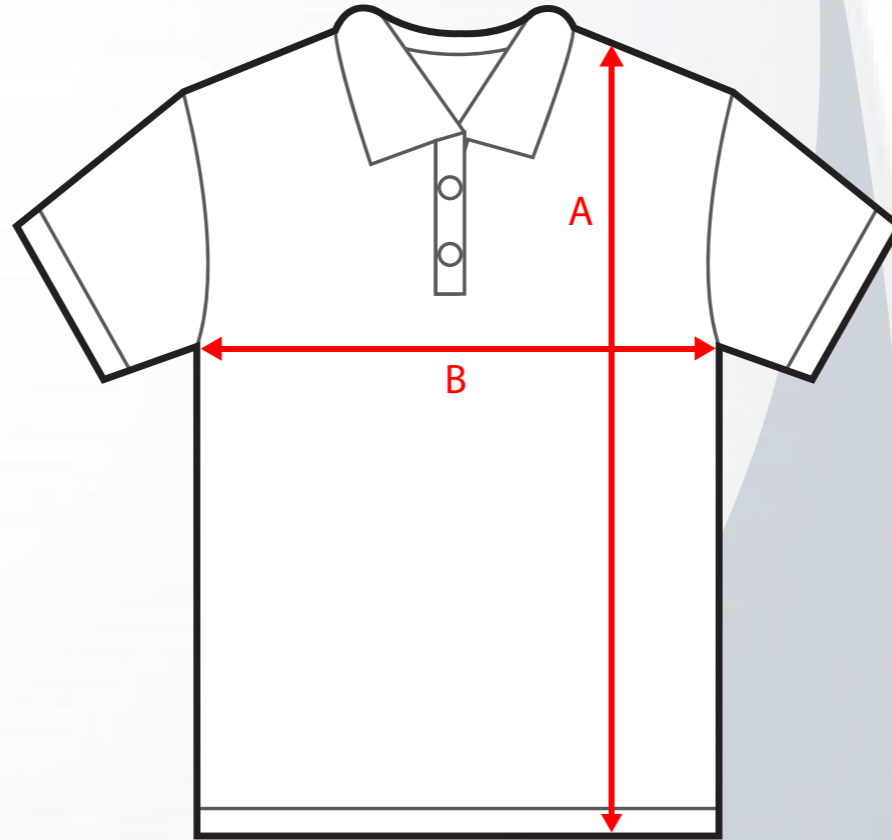

# WOMEN STYLE 402 HEAVY STRETCH POLO

POINT	MEASUREMENT POINT	SIZE									
		XS	S	M	L	XL	2XL	3XL	4XL	5XL	6XL
A	TOTAL LENGTH FRM HPS (CM)	63	64	65	66	67	68	69	70	71	72
B	HALF CHEST (CM)	43	45	47	49	51	54	57	60	63	67

Maßtoleranz bei ½ Oberweite +/- 1,5 cm und bei Länge +/- 2,0 cm - Dimensional tolerance for ½ chest +/- 1.5 cm and length +/- 2.0 cm