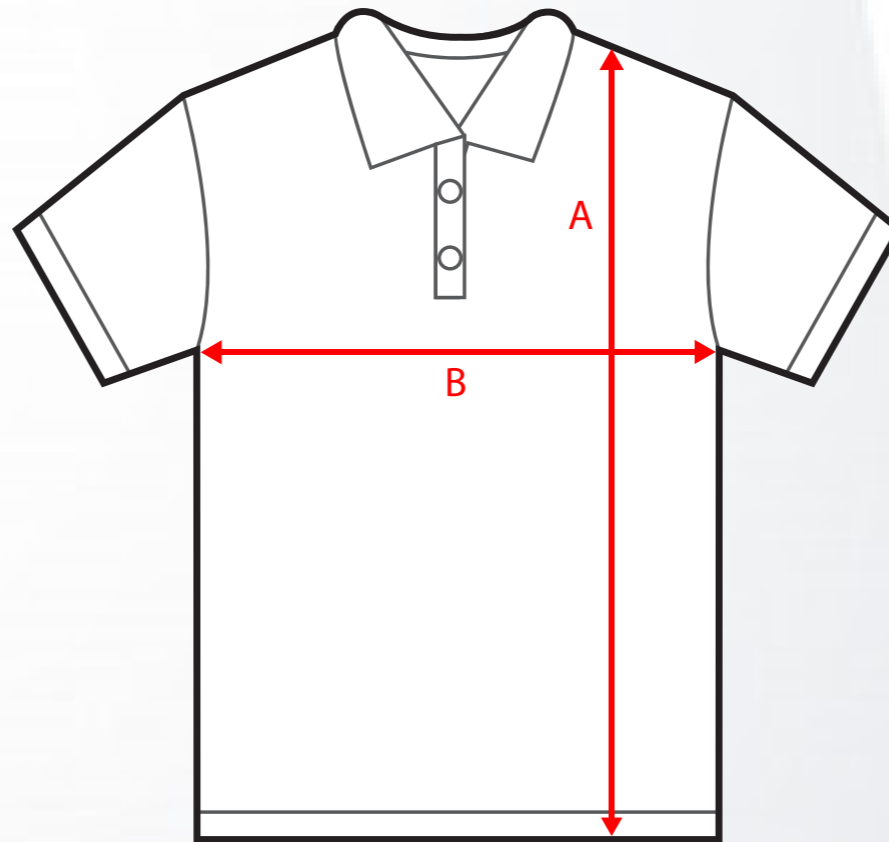

# WOMEN STYLE 403 HEAVY PERFORMANCE POLO

POINT	MEASUREMENT POINT	SIZE									
		XS	S	M	L	XL	2XL	3XL	4XL	5XL	6XL
A	TOTAL LENGTH FRM HPS (CM)	63	64	65	66	67	68	69	70	71	72
B	HALF CHEST (CM)	43	45	47	49	51	54	57	60	63	67

Maßtoleranz bei ½ Oberweite +/- 1,5 cm und bei Länge +/- 2,0 cm - Dimensional tolerance for ½ chest +/- 1.5 cm and length +/- 2.0 cm

WHITE

ROYAL BLUE

RED

BLACK

DARK GREY

BORDEAUX

NAVY