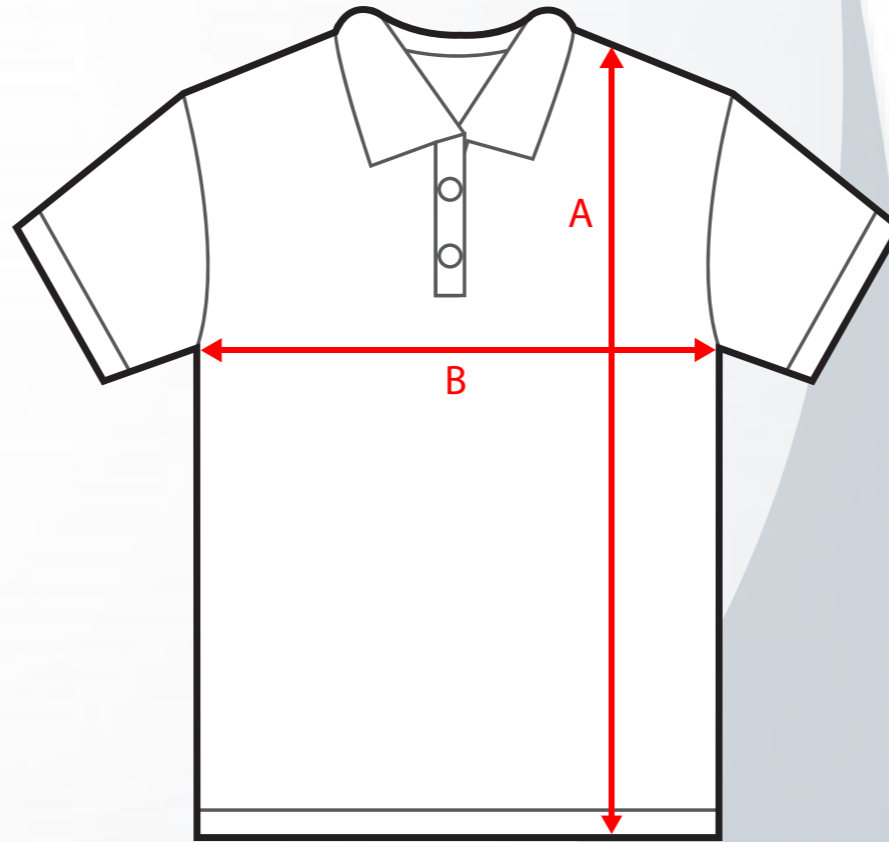

MENS STYLE 501

MEN'S LUXURY POLOS

POINT	MEASUREMENT POINT	SIZE								
		S	M	L	XL	2XL	3XL	4XL	5XL	6XL
A	TOTAL LENGTH FRM HPS (CM)	70	72	74	76	78	80	82	84	86
B	HALF CHEST (CM)	50	52	54	57	60	63	66	69	73

Maßtoleranz bei ½ Oberweite +/- 1,5 cm und bei Länge +/- 2,0 cm - Dimensional tolerance for ½ chest +/- 1.5 cm and length +/- 2.0 cm