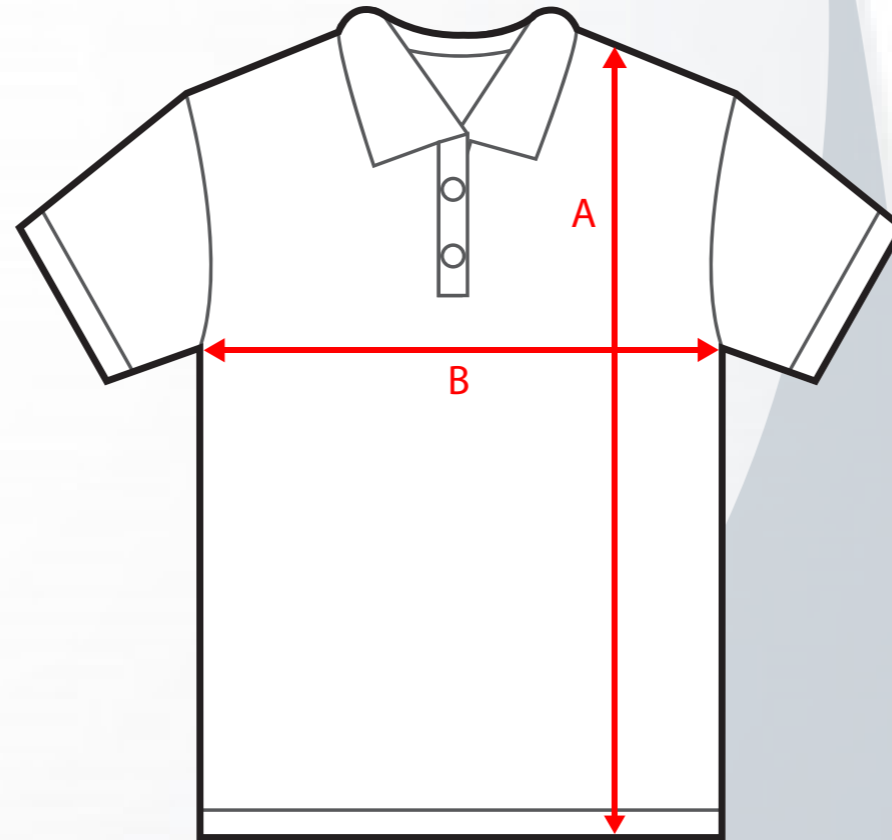

MENS STYLE 502

MENS LUXURY POLOS

POINT	MEASUREMENT POINT	SIZE								
		S	M	L	XL	2XL	3XL	4XL	5XL	6XL
A	TOTAL LENGTH FRM HPS (CM)	70	72	74	76	78	80	82	84	86
B	HALF CHEST (CM)	49	51	53	56	59	62	65	68	72

Maßtoleranz bei ½ Oberweite +/- 1,5 cm und bei Länge +/- 2,0 cm - Dimensional tolerance for ½ chest +/- 1.5 cm and length +/- 2.0 cm