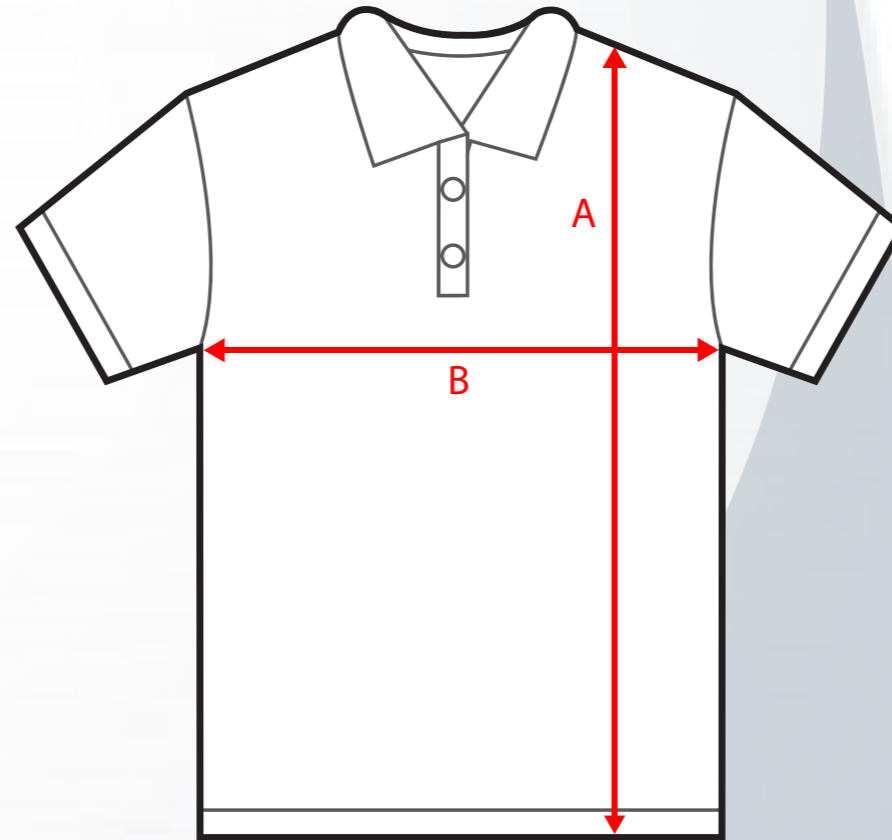

WOMEN STYLE 601  
**WOMENS LUXURY POLOS**

POINT	MEASUREMENT POINT	SIZE									
		XS	S	M	L	XL	2XL	3XL	4XL	5XL	6XL
A	TOTAL LENGTH FRM HPS (CM)	63	64	65	66	67	68	69	70	71	72
B	HALF CHEST (CM)	43	45	47	49	51	54	57	60	63	67

Maßtoleranz bei ½ Oberweite +/- 1,5 cm und bei Länge +/- 2,0 cm - Dimensional tolerance for ½ chest +/- 1.5 cm and length +/- 2.0 cm