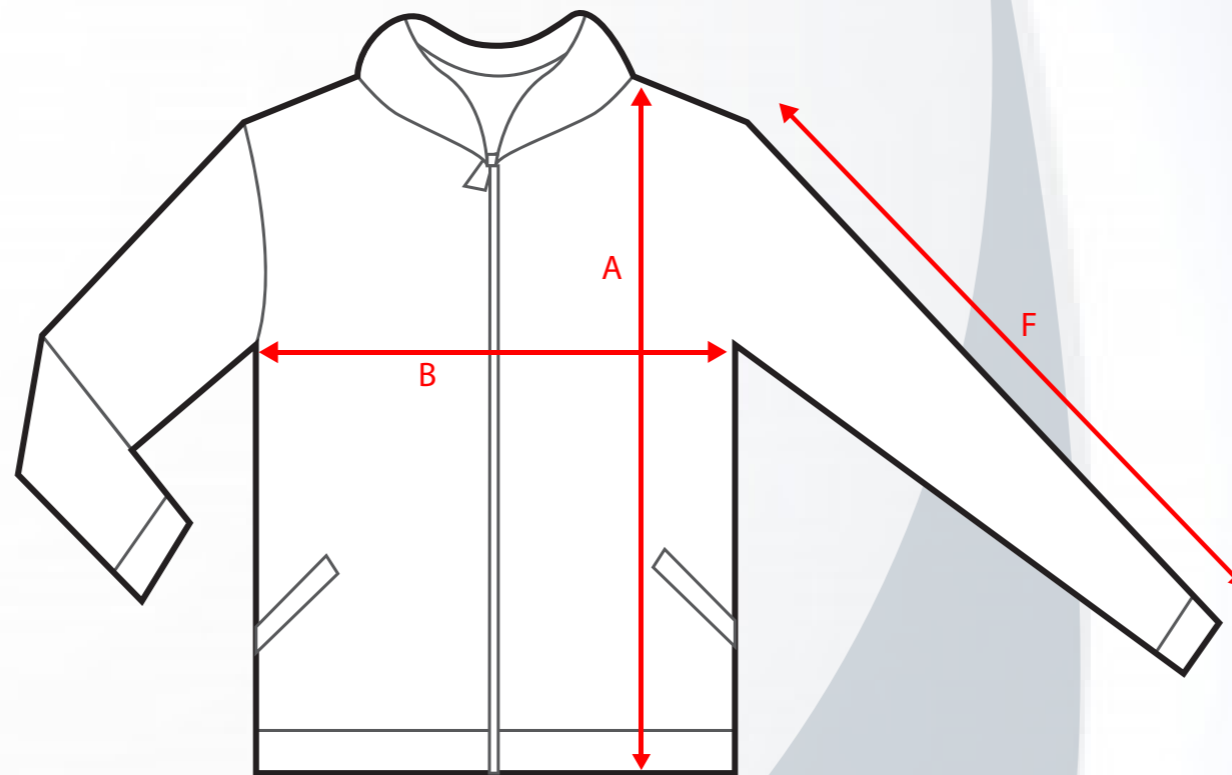

WOMEN STYLE 801
WOMENS HOODED JACKET

POINT	MEASUREMENT POINT	SIZE									
		XS	S	M	L	XL	2XL	3XL	4XL	5XL	6XL
A	TOTAL LENGTH FRM HPS (CM)	64	65	66	67	68	69	70	71	72	73
B	HALF CHEST (CM)	46	49	52	55	58	61	65	68	71	75
F	SLEEVE LENGTH (CM)	62	63	64	65	66	67	68	69	70	71

Maßtoleranz bei ½ Oberweite +/- 1,5 cm und bei Länge +/- 2,0 cm - Dimensional tolerance for ½ chest +/- 1.5 cm and length +/- 2.0 cm