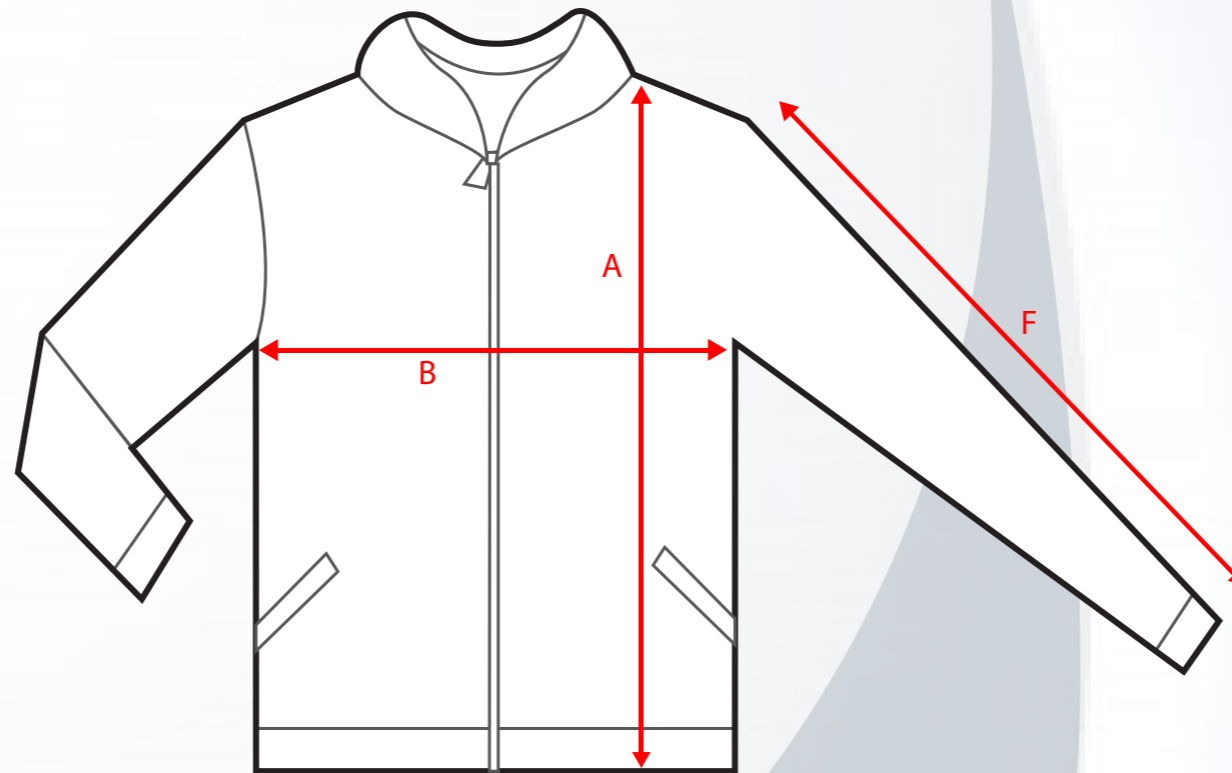

WOMEN STYLE 807

WOMENS PREMIUM HOODED JACKET

POINT	MEASUREMENT POINT	SIZE									
		XS	S	M	L	XL	2XL	3XL	4XL	5XL	6XL
A	TOTAL LENGTH FRM HPS (CM)	64	65	66	67	68	69	70	71	72	73
B	HALF CHEST (CM)	46	49	52	55	58	62	66	70	74	78
F	SLEEVE LENGTH (CM)	61	62	63	64	65	66	67	68	69	70

Maßtoleranz bei ½ Oberweite +/- 1,5 cm und bei Länge +/- 2,0 cm - Dimensional tolerance for ½ chest +/- 1.5 cm and length +/- 2.0 cm