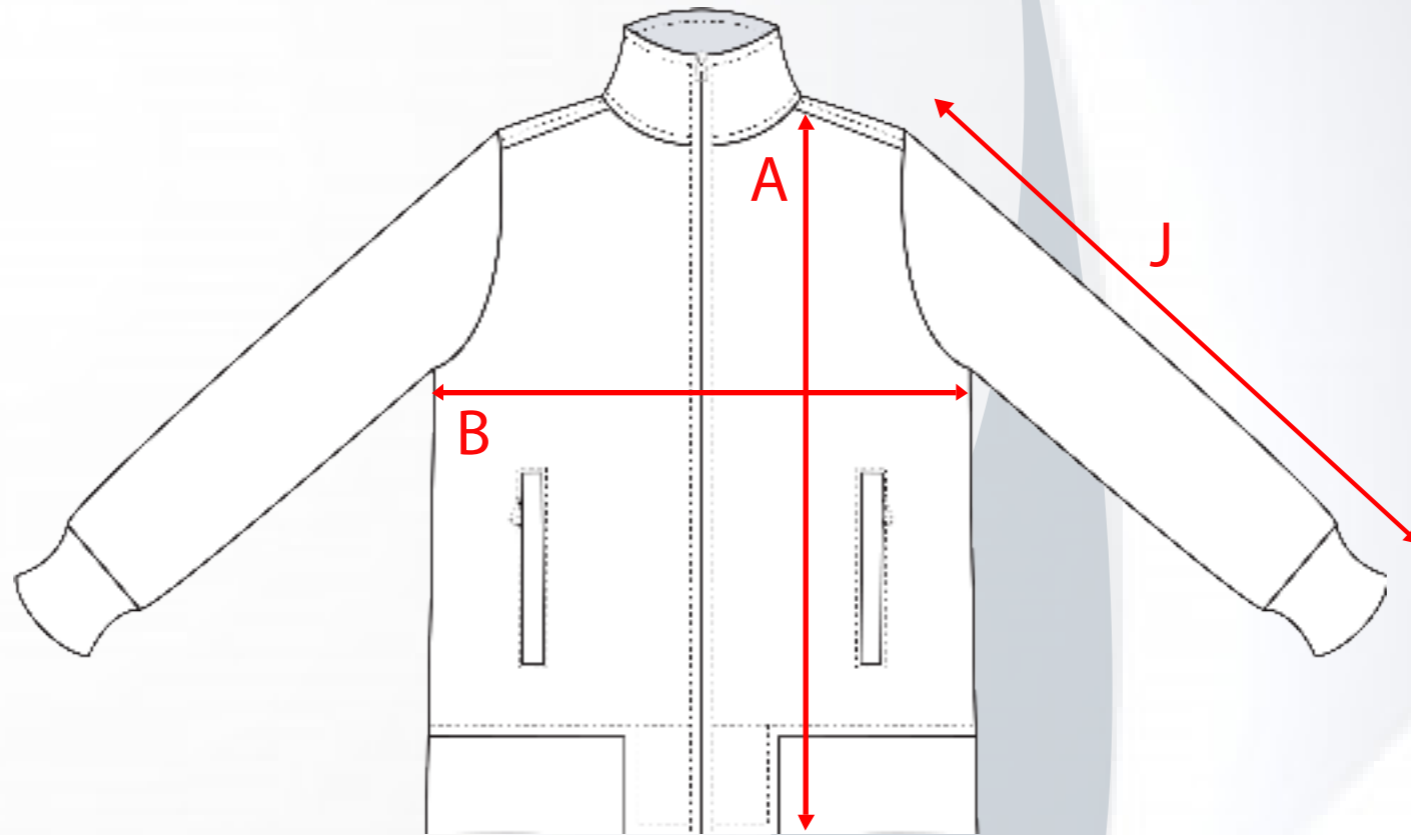

— WOMEN STYLE 1002 —  
**WOMEN'S HOODED SOFTSHELL JACKET**

POINT	MEASUREMENT POINT	SIZE								
		XS	S	M	L	XL	2XL	3XL	4XL	5XL
A	TOTAL LENGTH FRM HPS (CM)	64	65	66	67	68	69	70	71	72
B	HALF CHEST (CM)	46	49	52	55	58	62	66	70	74
J	SLEEVE LENGTH (CM)	61	62	63	64	65	66	67	68	69

Maßtoleranz bei ½ Oberweite +/- 1,5 cm und bei Länge +/- 2,0 cm - Dimensional tolerance for ½ chest +/- 1.5 cm and length +/- 2.0 cm

WHITE

GREY MELANGE

RED

DARK GREY

BLACK

NAVY