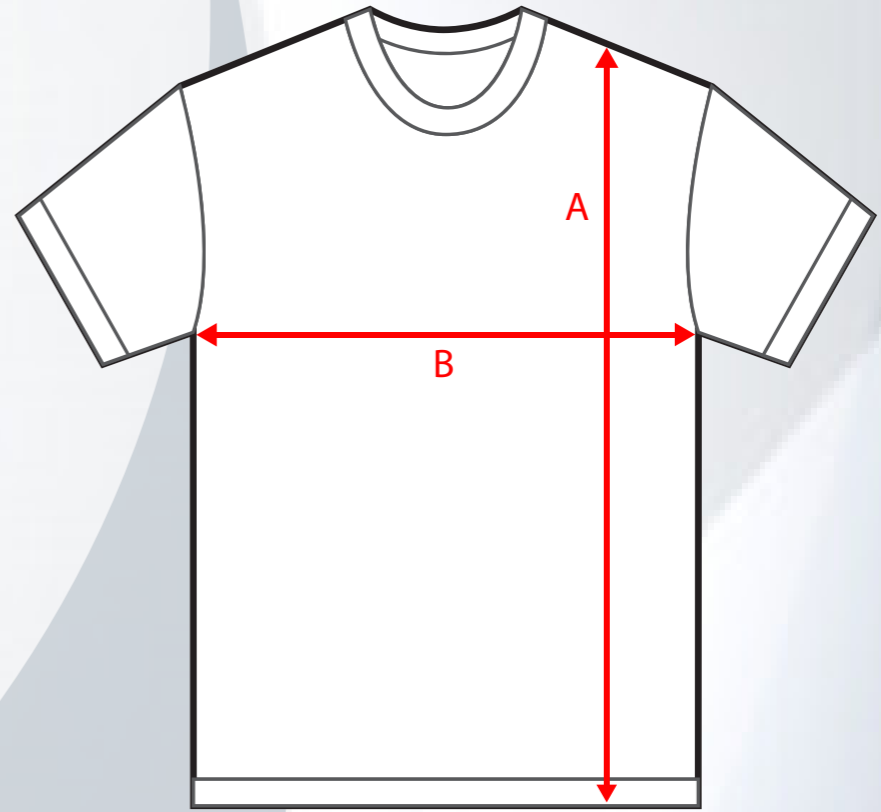

WOMEN STYLE 103
HEAVY LUXURY ROUND NECK TEES

POINT	MEASUREMENT POINT
A	TOTAL LENGTH FRM HPS (CM)
B	HALF CHEST (CM)

SIZE									
XS	S	M	L	XL	2XL	3XL	4XL	5XL	6XL
67	69	71	73	75	77	79	81	83	85
51	53	55	57	60	63	66	69	72	76

Maßtoleranz bei ½ Oberweite +/- 1,5 cm und bei Länge +/- 2,0 cm - Dimensional tolerance for ½ chest +/- 1.5 cm and length +/- 2.0 cm

WHITE

ROYAL BLUE

RED

DARK GREY

BLACK

GREY MELANGE

NAVY