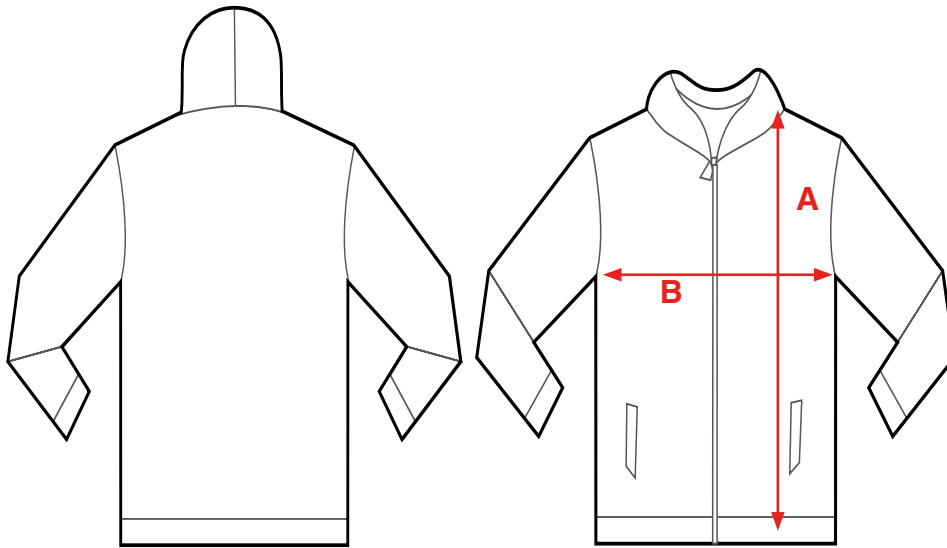

MENS STYLE 1101

SOFTSHELL JACKE

SOFTSHELL JACKE

Type	STYLE	POINT	MEASURE- MENT POINT	SIZE								
				XS	S	M	L	XL	XXL	3XL	4XL	5XL
Mens Hooded Softshell Jacket	1101	A	TOTAL LENGTH FRM HPS in cm	-	69	71	73	75	77	79	81	83
		B	HALF CHEST	-	53	56	59	62	66	70	74	78

Maßtoleranz bei ½ Oberweite +/- 1,5 cm und bei Länge +/- 2,0 cm

blau

rot

dark grey

navy

schwarz

FAIR₄ALL