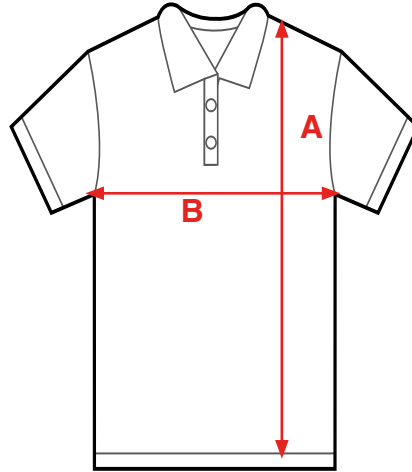

HEAVY PERFORMANCE POLOS

Type	STYLE	POINT	MEASURE- MENT POINT	SIZE								
				XS	S	M	L	XL	XXL	3XL	4XL	5XL
Mens Performance Polo	303	A	TOTAL LENGTH FRM HPS in cm	-	70	72	74	76	78	80	81	82
		B	HALF CHEST	-	50	52	54	56	58	61	63	65

Maßtoleranz bei ½ Oberweite +/- 1,5 cm und bei Länge +/- 2,0 cm

blau

rot

white

navy

schwarz

grau-
meliert

bordeaux