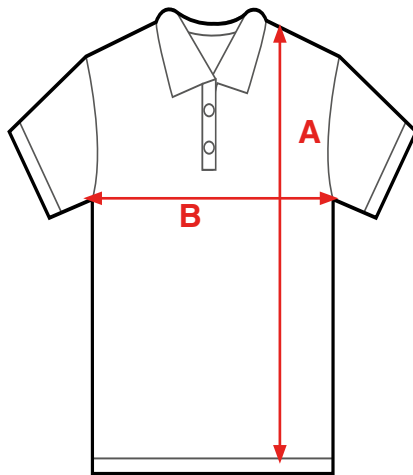

HEAVY STRETCH POLOS

Type	STYLE	POINT	MEASURE- MENT POINT	SIZE								
				XS	S	M	L	XL	XXL	3XL	4XL	5XL
Womens Heavy stretch Polo	402	A	TOTAL LENGTH FRM HPS in cm	64	65	66	67	68	69	70	71	72
		B	HALF CHEST	41	43	45	47	49	51	53,5	55,5	57,5

Maßtoleranz bei 1/2 Oberweite +/- 1,5 cm und bei Länge +/- 2,0 cm

blau

rot

white

navy

schwarz

dark grey