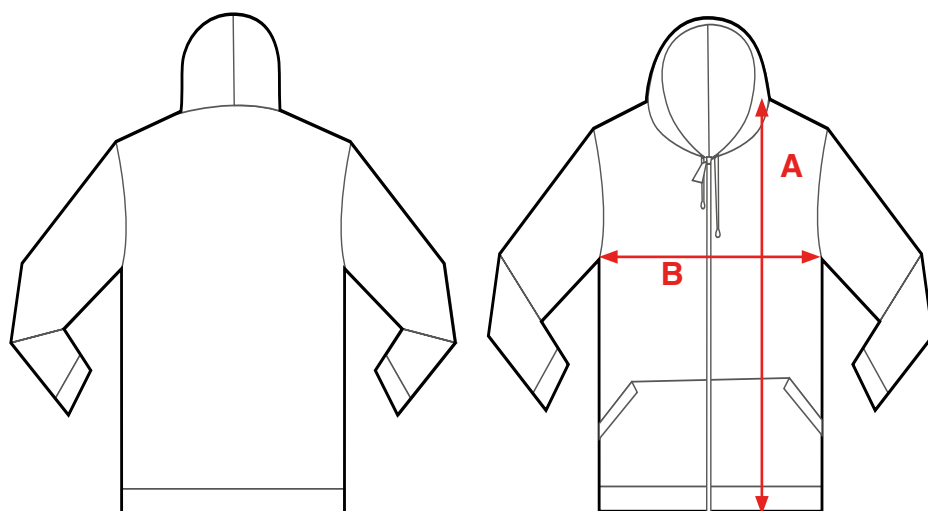

# MENS HOODED JACKET

MENS HOODED JACKET

Type	STYLE	POINT	MEASURE- MENT POINT	SIZE								
				XS	S	M	L	XL	XXL	3XL	4XL	5XL
Mens Hooded Jacket	701	A	TOTAL LENGTH FRM HPS in cm	-	71	72,5	74	75,5	77	78	79	80
		B	HALF CHEST	-	52,5	54,5	56,5	58,5	60,5	64	66,5	69

Maßtoleranz bei 1/2 Oberweite +/- 1,5 cm und bei Länge +/- 2,0 cm

blau

rot

off-white

navy

schwarz

himbeere

grau-  
meliert