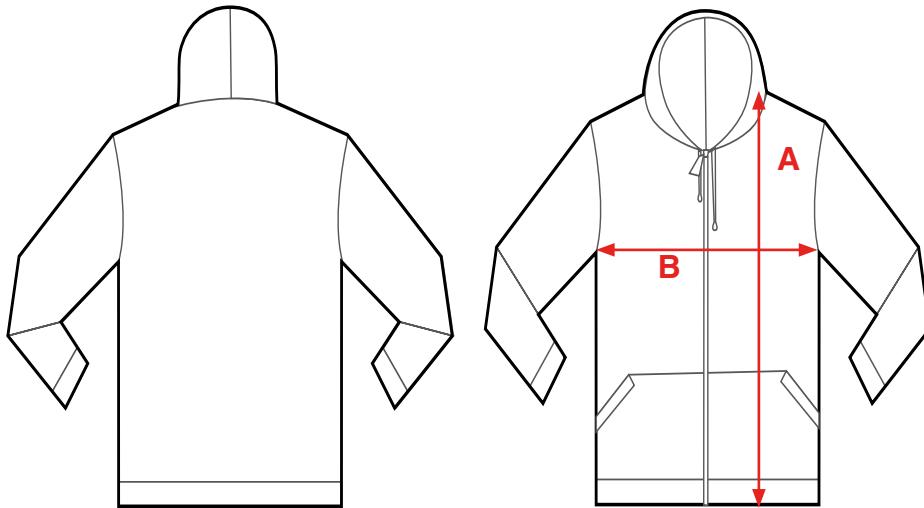

WOMENS STYLE 801

WOMENS HOODED JACKET

WOMENS HOODED JACKET

Type	STYLE	POINT	MEASURE- MENT POINT	SIZE								
				XS	S	M	L	XL	XXL	3XL	4XL	5XL
Womens Hooded Jacket	801	A	TOTAL LENGTH FRM HPS in cm	63	64	65	66	67	68	69	70	71
		B	HALF CHEST	46	49	52	55	58	61	65	68	70

Maßtoleranz bei 1/2 Oberweite +/- 1,5 cm und bei Länge +/- 2,0 cm

blau

rot

off-white

navy

schwarz

himbeere

grau-
meliert