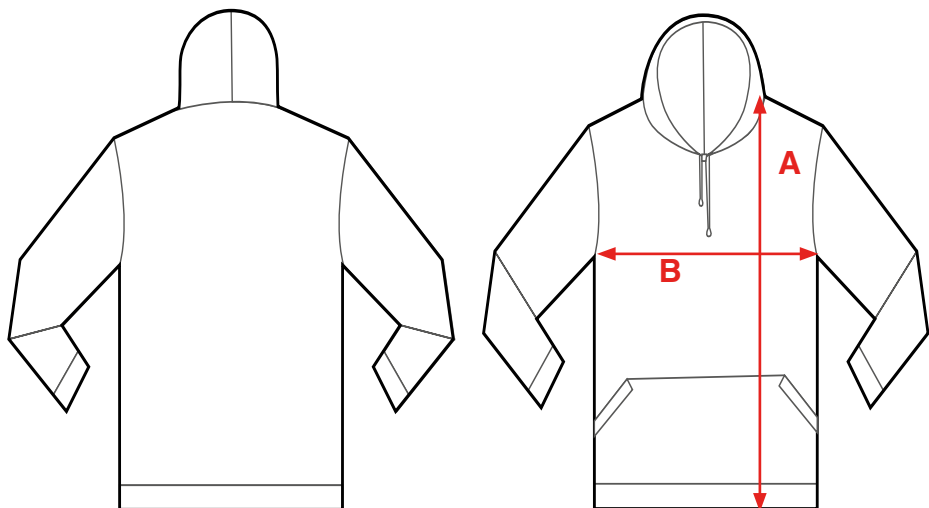

UNISEX STYLE 900

UNISEX HOODY

UNISEX HOODY

Type	STYLE	POINT	MEASURE- MENT POINT	SIZE								
				XS	S	M	L	XL	XXL	3XL	4XL	5XL
Unisex Hoody	900	A	TOTAL LENGTH FRM HPS in cm	67,5	69	70,5	72	73,5	75	76,5	78	79,5
		B	HALF CHEST	50,5	52,5	54,5	56,5	58,5	60,5	64	66,5	69

Maßtoleranz bei ½ Oberweite +/- 1,5 cm und bei Länge +/- 2,0 cm

blau

rot

off-white

navy

schwarz

himbeere

grau-
meliert